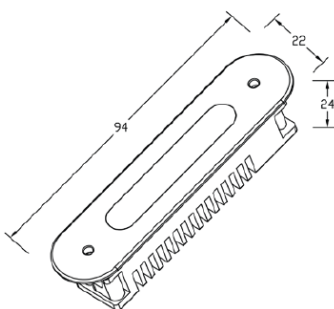

LIZZ2 specificaties

Behuizing	Roestvast staal
Beschermingsklasse	IP 66
Slagvastheid	Ik 10
Productgarantie	10 Jaar
Levensduur	20 jaar
Lichtkleur	2700K/3000K/4000K/RGBW/RGB
kleurweergave	>CRI 80
Kleurafwijking	-
Afscherming	Acrylaat
Stralingshoek	90°
Spanning	230V
Powerfactor	0.95PF
Omgevingstemperatuur	-40 tot +50 °C
Led	n.t.b.
Driver	n.t.b.
Doorvoerbedrading	In overleg

Type	Lengte	Lumen	Lading	Gewicht
LIZZ2	94mm	110	1.5W	150 gr

Montage

Inbouw

Lichtkarakteristiek

(mm)

Maatwerk mogelijkheden

CRI>90

Doorvoer