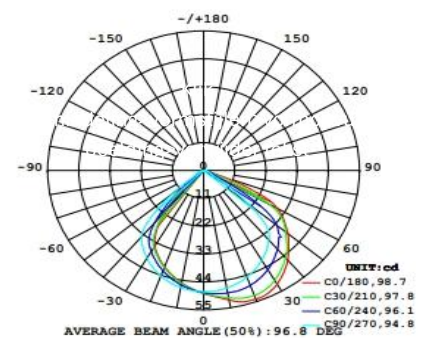

LIZZ2 specificaties

Behuizing	Roestvast staal
Beschermingsklasse	IP 66
Slagvastheid	Ik 10
Productgarantie	10 Jaar
Levensduur	20 jaar
Lichtkleur	2700K/3000K/4000K/RGBW/RGB
kleurweergave	>CRI 80
Kleurafwijking	-
Afscherming	Acrylaat
Stralingshoek	90°
Spanning	230V
Powerfactor	0.95PF
Omgevingstemperatuur	-40 tot +50 °C
Led	n.t.b.
Driver	n.t.b.
Doorvoerbedrading	In overleg

Type	Lengte	Lumen	Lading	Gewicht
LIZZ2	94mm	110	1.5W	150 gr

Montage

Inbouw

Lichtkarakteristiek

(mm)

Maatwerk mogelijkheden

CRI>90

Doorvoer