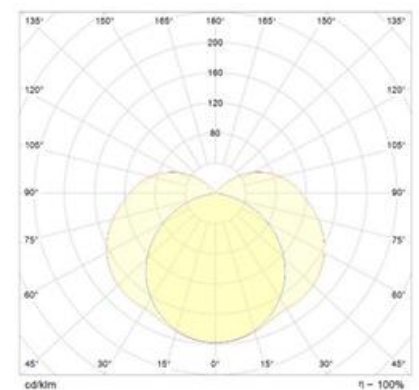

TRIBUC specificaties

Behuizing	Polycarbonaat
Beschermingsklasse	IP65
Slagvastheid	IK08
Productgarantie	10 Jaar
Levensduur	L90B10 @ 100.000 uur 25°C
Lichtkleur	Instelbaar (3000K/4000K/6000K)
kleurweergave	≥ 80
Kleurafwijking	-
Afscherming	Polycarbonaat
Stralingshoek	120°
Spanning	230V
Powerfactor	-
Omgevingstemperatuur	-
Led	Bridgelux 2835 LED
Driver	Aan/uit (dimbaar op aanvraag)
Doorvoerbedrading	Inclusief

Montage

Opbouw

Lichtkarakteristiek

Type	Lengte	Lumen	Lading	Gewicht
TRC6 W	495mm	578lm	10/14/18W	0,75kg
TRC12 W	1095mm	1152lm	20/28/36W	1,4kg
TRC15 W	1395mm	1152lm	35/42/50W	1,5kg

Maatwerk mogelijkheden

Maatwerk