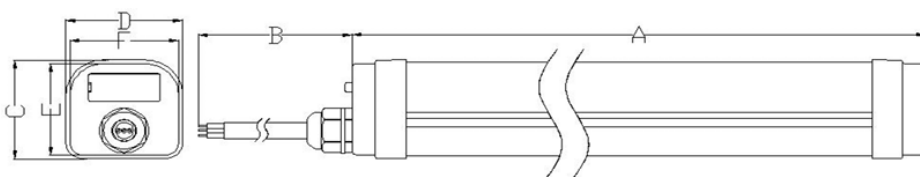

Montage

Opbouw

Lichtkarakteristiek

Type	Lengte	Lumen	Lading	Gewicht
TRC6 W	495mm	578lm	10/14/18W	0,75kg
TRC12 W	1095mm	1152lm	20/28/36W	1,4kg
TRC15 W	1395mm	1152lm	35/42/50W	1,5kg

Maatwerk mogelijkheden

Maatwerk